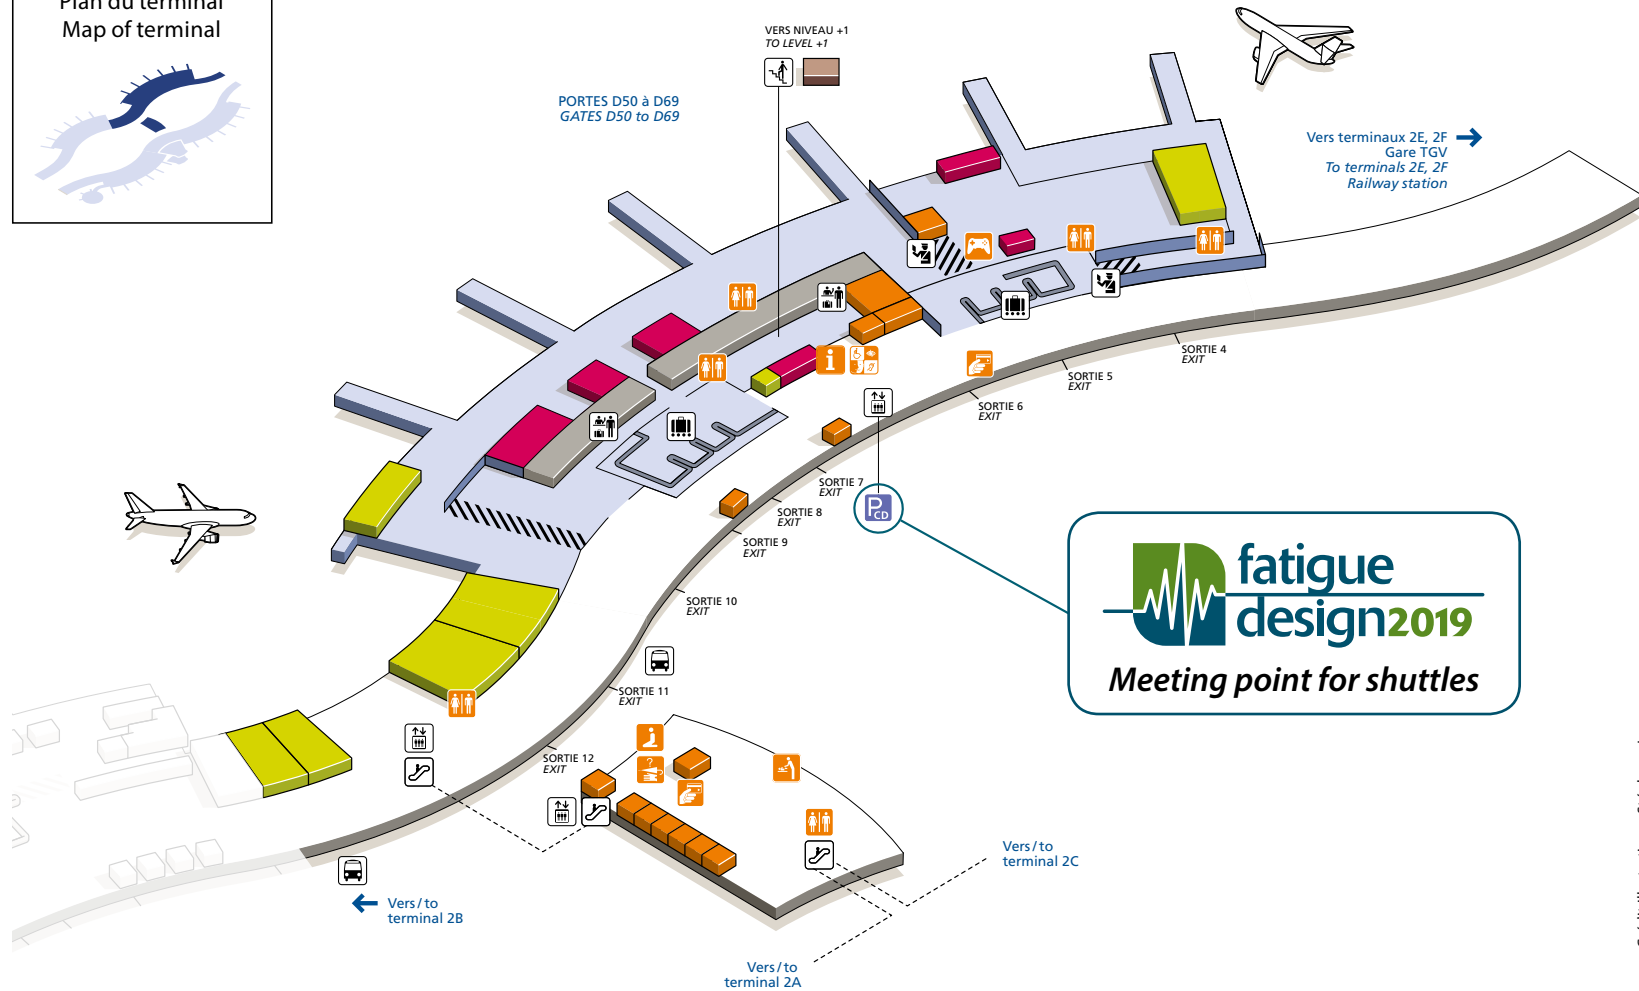

Meeting point for shuttles

AÉROPORTS DE PARIS

Paris-Charles de Gaulle - Terminal 2D

Niveau Arrivées & Départs

Arrivals & Departures Levels

Crédit illustrations : Stéphane Jungers